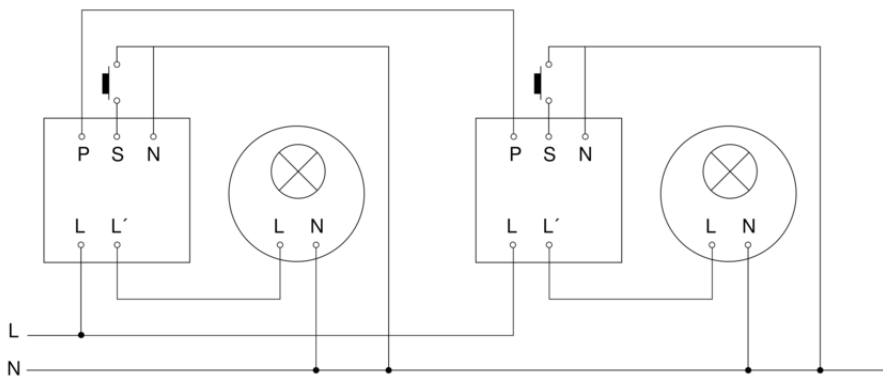

Rilevatore di presenza - Professional Line

Dual HF

COM1 - incassato
EAN 4007841 002978
Art. n. 002978

Dual HF

COM1 - incassato
EAN 4007841 002978
Art. n. 002978

Schema elettrico Master

Schema elettrico Master-Master collegamento in rete

Dual HF

COM1 - incassato
EAN 4007841 002978
Art. n. 002978

Schema elettrico Master-Slave collegamento in rete